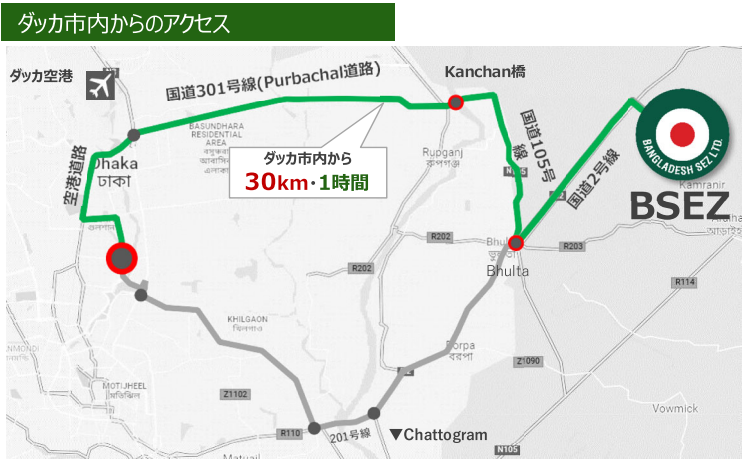

# 01 立地

駐在員や優秀なスタッフが多く住む ঢাকা市中心部から1時間の通勤圏内

**アライハザールについて** BSEZは Bangladesh の首都 ঢাকা に隣接する Narayanganj 県 Aライハザール地区に位置します。BSEZ 周辺 5km 圏内に 6万人の人口を有し、従業員の確保も容易です。

## 利便性の高い立地

- ・日本人学校、病院、大型ショッピングモール等がある ঢাকা 市内から車で約1時間、空港からは車で約45分
- ・MRT1号線は ঢাকা 市内から Kanchan 橋付近まで延伸予定
- ・ঢাকা から至近の距離のため、Bangladesh 国内市場向けや縫製業が多い Gazipur エリアにも戦略的な立地